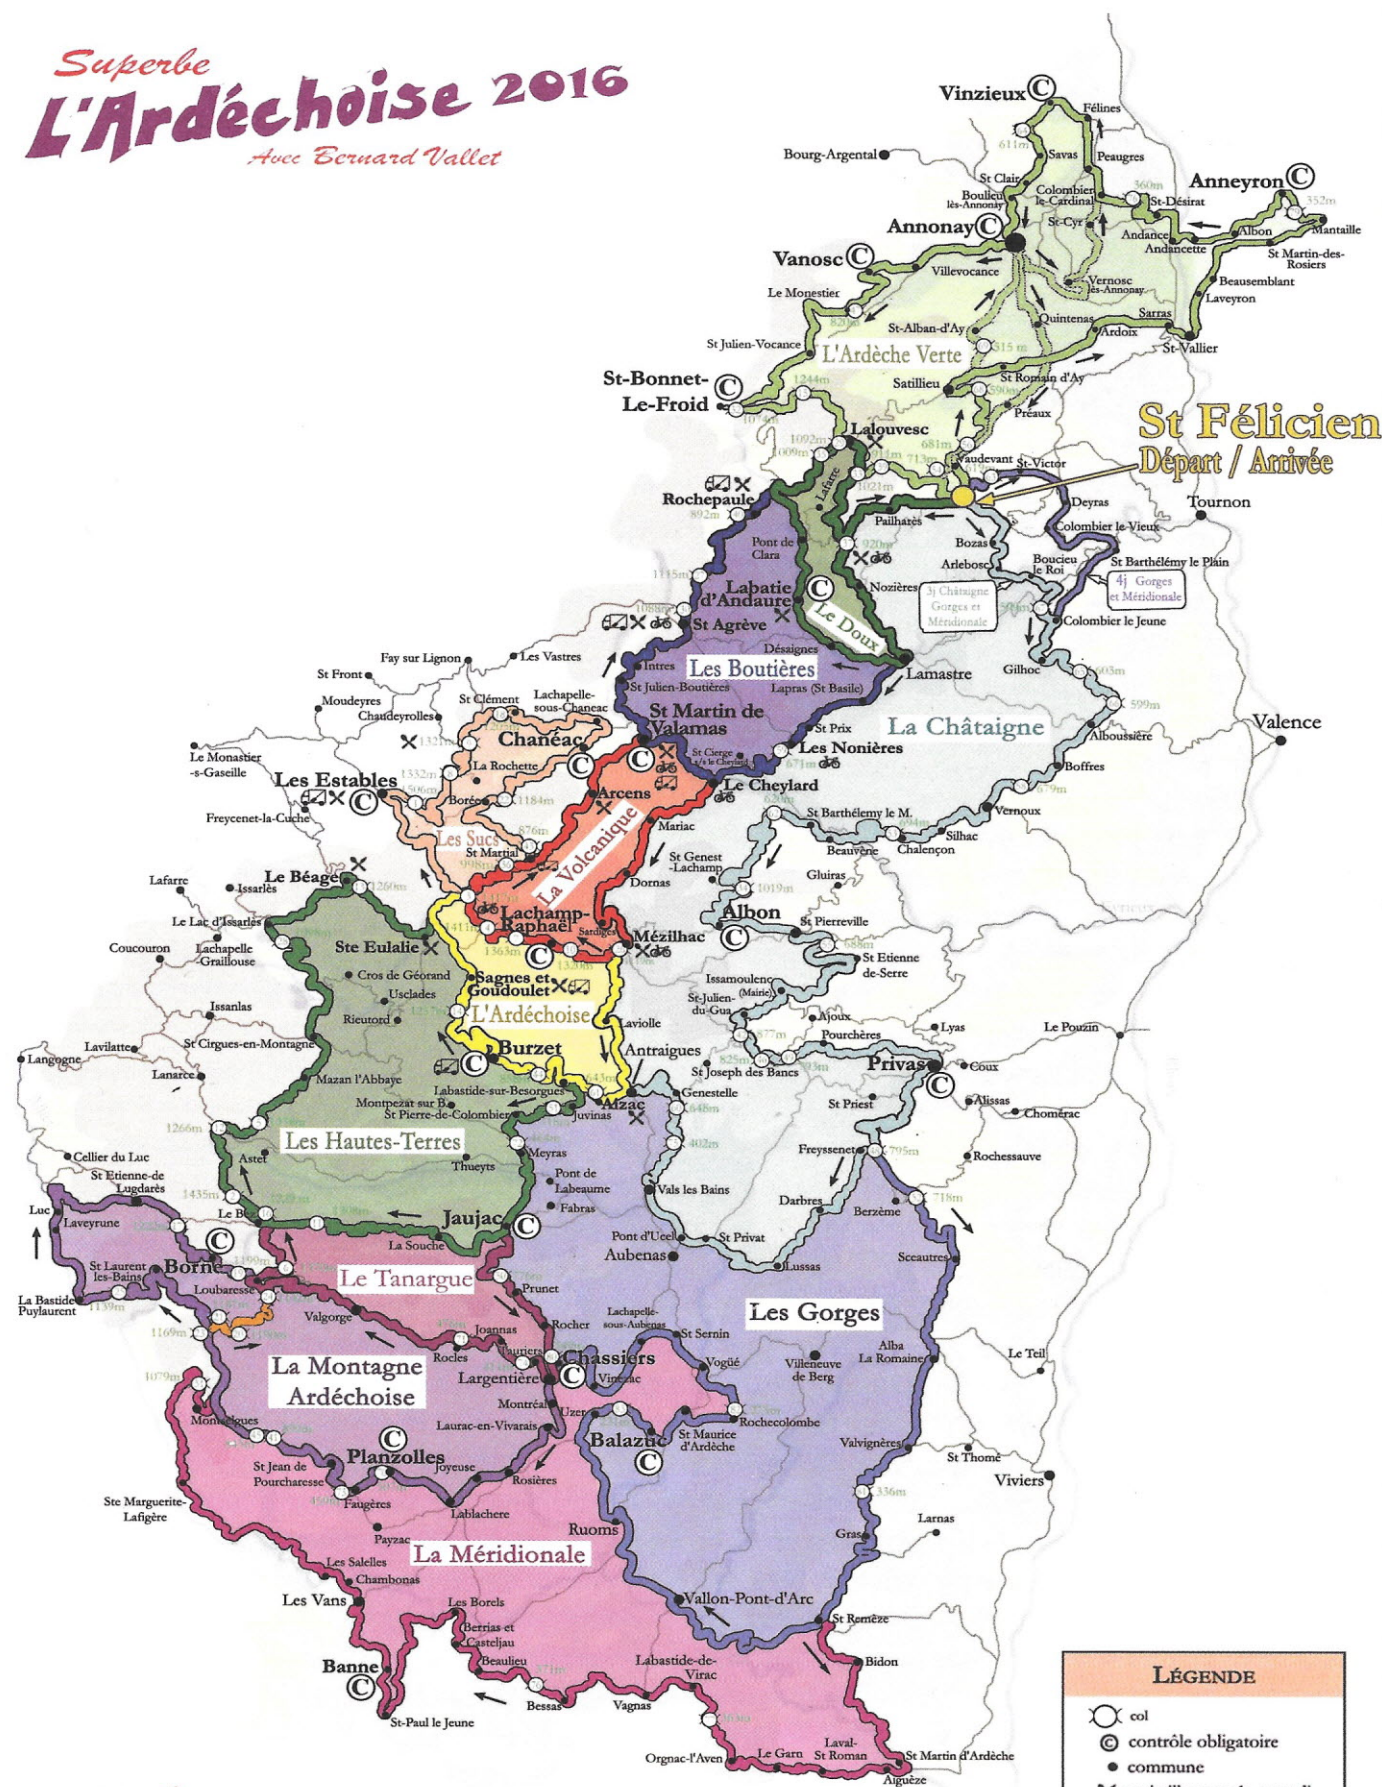

Superbe L'Ardéchoise 2016

Avec Bernard Vallet

LÉGENDE	
	col
	contrôle obligatoire
	commune
	ravitaillement le samedi
	assistance mécanique le samedi
	point balais le samedi

SUD RHÔNE ALPES
BANQUE ET ASSURANCE
Le bon sens a de l'avenir